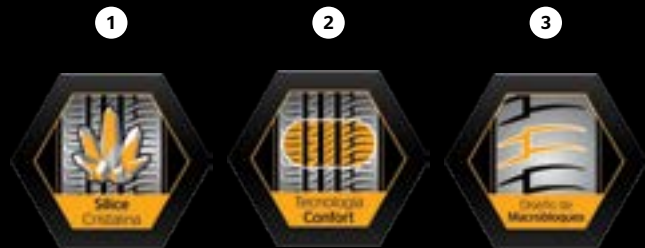

PremiumContact 6

Mayor comodidad en la nueva generación

CARACTERÍSTICAS / BENEFICIOS

- 1** Composición de sílice cristalina
Asegura un rendimiento confiable del frenado en pavimento mojado. Mejora las características para brindar seguridad superior.
- 2** Tecnología confort
Aumento significativo de kilometraje en más del 15%, adicional el conductor disfruta de mayor comodidad de conducción con menos ruido.
- 3** Diseño avanzado de macrobloques
Brinda conducción deportiva cuando es necesario.

Estructura de macrobloques

Estas complejas estructuras de bloques de perfil en el hombro permiten una transferencia óptima de fuerzas laterales, lo que brinda al conductor precisión en el manejo.

- 4** La nueva geometría de ranura circunferencial asimétrica.
Las ranuras de la banda de rodaje proporcionan mayor rigidez en el perfil.

Grados UTQG

Treadwear	240	420
Traction	AA	AA
Temperature	A	A

4

3

	Diámetro de rin	Serie	Rumflat	Protector de rin	Equipo original	Kartis	Medida	Índice de carga	Índice de velocidad	Rango de carga	Costado	Diámetro total (mm)	Prof. de piso (mm)	
16	50					03586170000	205/50R16	087	W	SL	BSW	611.4	7.4	
17	40		FR			03570920000	245/40R17	091	Y	SL	BSW	627.8	7.2	
	45		FR			03570800000	235/45R17	094	Y	SL	BSW	643.3	7.4	
				FR			03570610000	225/45R17	094	Y	XL	BSW	634.3	7.4
				FR			03574910000	215/45R17	091	Y	XL	BSW	625.3	7.4
				FR			03570980000	245/45R17	099	Y	XL	BSW	652.3	7.4
	50		FR				03570720000	225/50R17	098	Y	XL	BSW	656.8	7.4
			FR			03574950000	215/50R17	095	Y	XL	BSW	646.8	7.4	
	55		FR			03590690000	275/55R17	109	V	SL	BSW	734.3	7.2	
18	40		FR			03570650000	245/40R18	097	Y	XL	BSW	653.2	7.6	
	45		FR			03570990000	245/45R18	100	Y	XL	BSW	677.7	7.4	
			FR			03570820000	235/45R18	098	Y	XL	BSW	668.7	7.4	
	55					15499010000	235/55R18	100	V	SL	BSW	715.7	7.2	
19	50		FR			03590750000	265/50R19	110	Y	XL	BSW	747.6	7.2	
20	45		FR			03590760000	255/45R20	105	Y	XL	BSW	737.5	7.4	